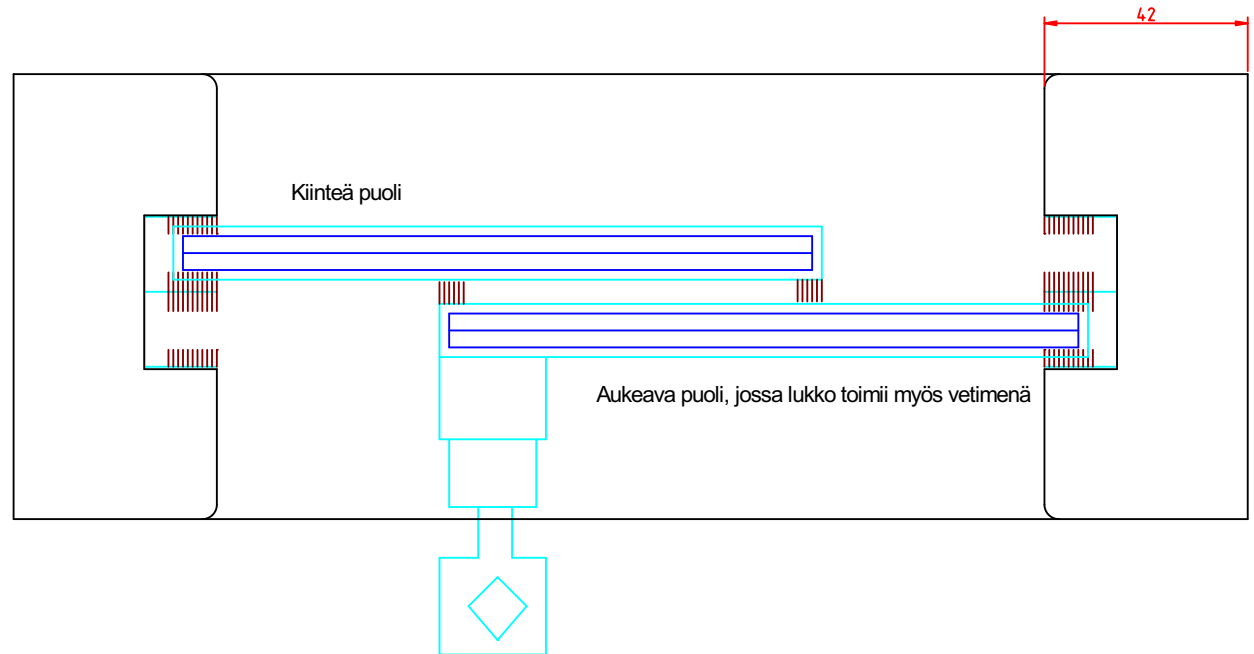

Lasitus: 6.8 laminoitu, Rw 32dB lasilla

Uudensillantie 30, 14690 TORVOILA ville.salminen@salmisenpuutyö.fi	www.saagaikkunat.fi Ville p. 040 546 3346	MITTAKAAVAT	Piirt.	14.8.2024 VSa
		1 : 1	Tark.	
PALVELULUUKKU - VÄLISEINIKKUNA sivulle liukuva, lukolla			Hyv.	
		Piir.N:o	2024 - PALVELULUUKKU - 1	
		Koodi:	Väliseinäikkunat	