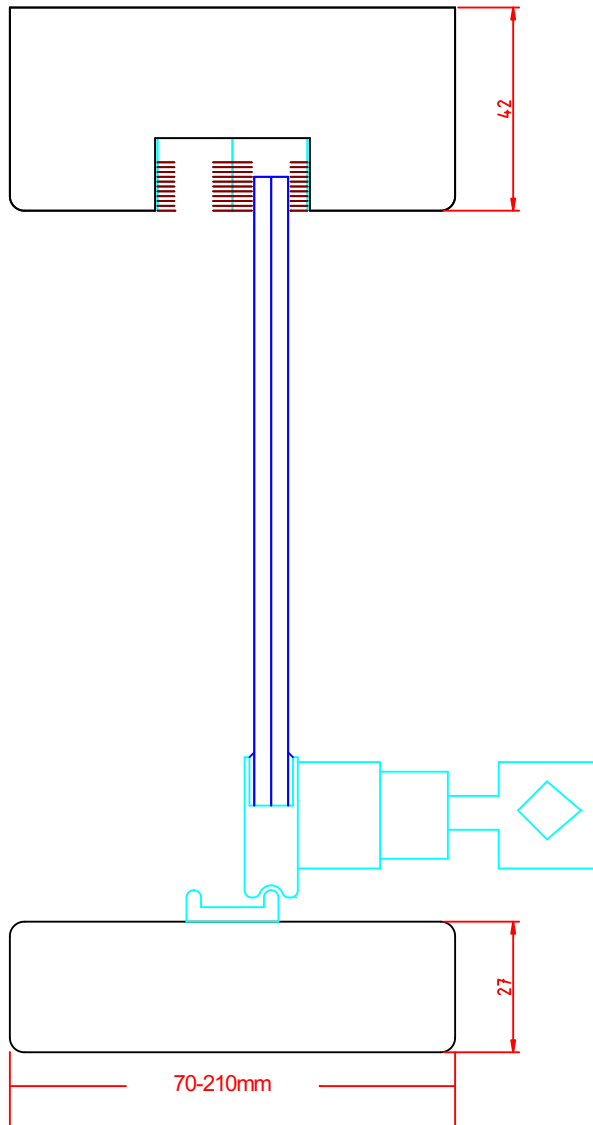

Lasitus: 6.8 laminoitu, Rw 32dB lasilla

Uudensillantie 30, 14690 TORVOILA ville.salminen@salmisenpuutyö.fi	www.saagaikkunat.fi Ville p. 040 546 3346	MITTAKAAVAT	Piirt.	14.8.2024 VSa
		1 : 1	Tark.	
PALVELULUUKKU - VÄLISEINIKKUNA sivulle liukuva, lukolla			Hyv.	
		Piir.N:o	2024 - PALVELULUUKKU - 1	
		Koodi:	Väliseinäikkunat	