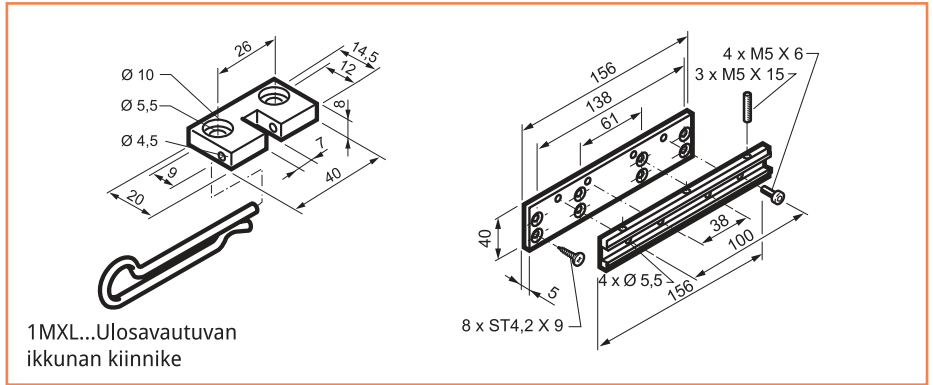

Päätykiinnikesarja

BTR-260-064

Sisäänpäin avautuva välisaranakiinnikesarja

BTR-260.073

Ulospäin avautuva saranakiinnikesarja

BTR-260.074

Sisäänpäin avautuva päätykiinnikesarja

Alumiininen avaajan kuori
Väri vaihtoehtot: eloksoitu hopea

Kaksinkertainen ketju,
antikorrosio käsittelyllä

Micro XL - TEKNISET TIEDOT

Jännite	230V AC (50Hz)	24V DC
Teho / Virta	160 W / 0,7A	50 W / 2A
Iskunpituus (mm)	420 / 600	420 / 600 / 835
Työntövoima (N)	400 / 400	400 / 400 / 200
Vetovoima	400 / 400	400 / 400 / 400
IP luokitus	IP 22	IP 22
Käyttölämpötila	-10°C + 40°C	-10°C + 40°C
Nopeus	22 mm/s	17 mm/s
Käyttöaikasuhte (ED)	20	20
Paino	2 Kg	2 Kg
Käyntikondensaattori	5 uF	
Kaapeli	PVC Musta L. 1200 mm	Silikoni L. 1200 mm