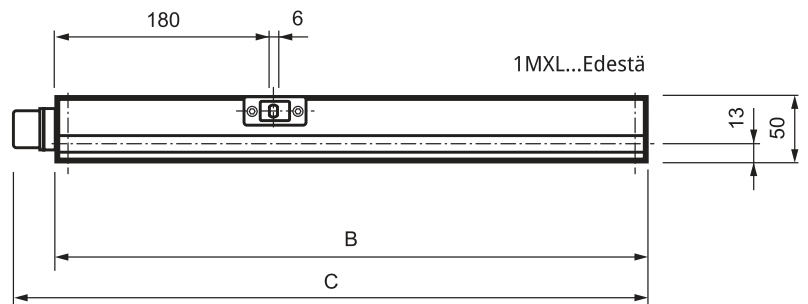

Isku	A	B	C
420	458	478	514
600	553	573	609
835	667	687	723