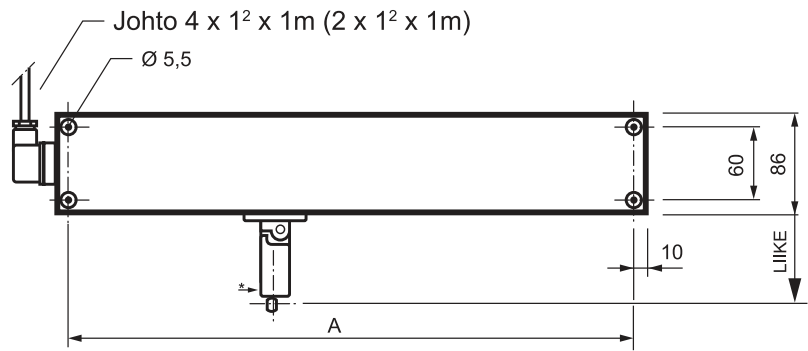

Isku	A	B	C
420	458	478	514
600	553	573	609
835	667	687	723