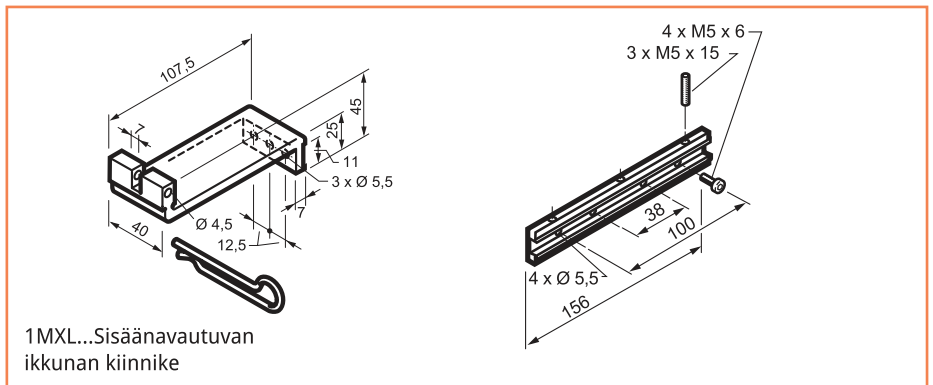

Päätykiinnikesarja

BTR-260-064

Sisäänpäin avautuva välisaranakiinnikesarja

BTR-260.073

Ulospäin avautuva saranakiinnikesarja

BTR-260.074

Sisäänpäin avautuva päätykiinnikesarja

Alumiininen avaajan kuori
Väri vaihtoehtot: eloksoitu hopea

Kaksinkertainen ketju,
antikorrosio käsittelyllä

Micro XL - TEKNISET TIEDOT

Jännite	230V AC (50Hz)	24V DC
Teho / Virta	160 W / 0,7A	50 W / 2A
Iskunpituus (mm)	420 / 600	420 / 600 / 835
Työntövoima (N)	400 / 400	400 / 400 / 200
Vetovoima	400 / 400	400 / 400 / 400
IP luokitus	IP 22	IP 22
Käyttölämpötila	-10°C + 40°C	-10°C + 40°C
Nopeus	22 mm/s	17 mm/s
Käyttöaikasuhte (ED)	20	20
Paino	2 Kg	2 Kg
Käyntikondensaattori	5 uF	
Kaapeli	PVC Musta L. 1200 mm	Silikoni L. 1200 mm