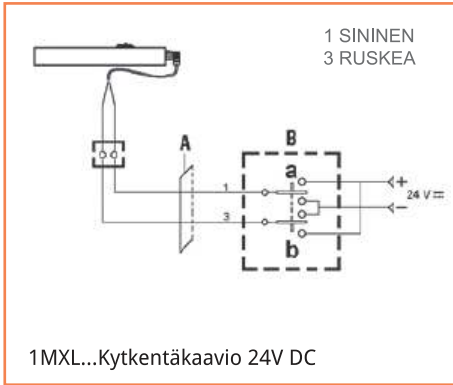

Päätykiinnikesarja

BTR-260-064

Sisäänpäin avautuva välisaranakiinnikesarja

BTR-260.073

Ulospäin avautuva saranakiinnikesarja

BTR-260.074

Sisäänpäin avautuva päätykiinnikesarja

Alumiininen avaajan kuori
Väri vaihtoehtot: eloksoitu hopea

Kaksinkertainen ketju,
antikorrosio käsittelyllä

Micro XL - TEKNISET TIEDOT

Jännite	230V AC (50Hz)	24V DC
Teho / Virta	160 W / 0,7A	50 W / 2A
Iskunpituus (mm)	420 / 600	420 / 600 / 835
Työntövoima (N)	400 / 400	400 / 400 / 200
Vetovoima	400 / 400	400 / 400 / 400
IP luokitus	IP 22	IP 22
Käyttölämpötila	-10°C + 40°C	-10°C + 40°C
Nopeus	22 mm/s	17 mm/s
Käyttöaikasuhte (ED)	20	20
Paino	2 Kg	2 Kg
Käyntikondensaattori	5 uF	
Kaapeli	PVC Musta L. 1200 mm	Silikoni L. 1200 mm