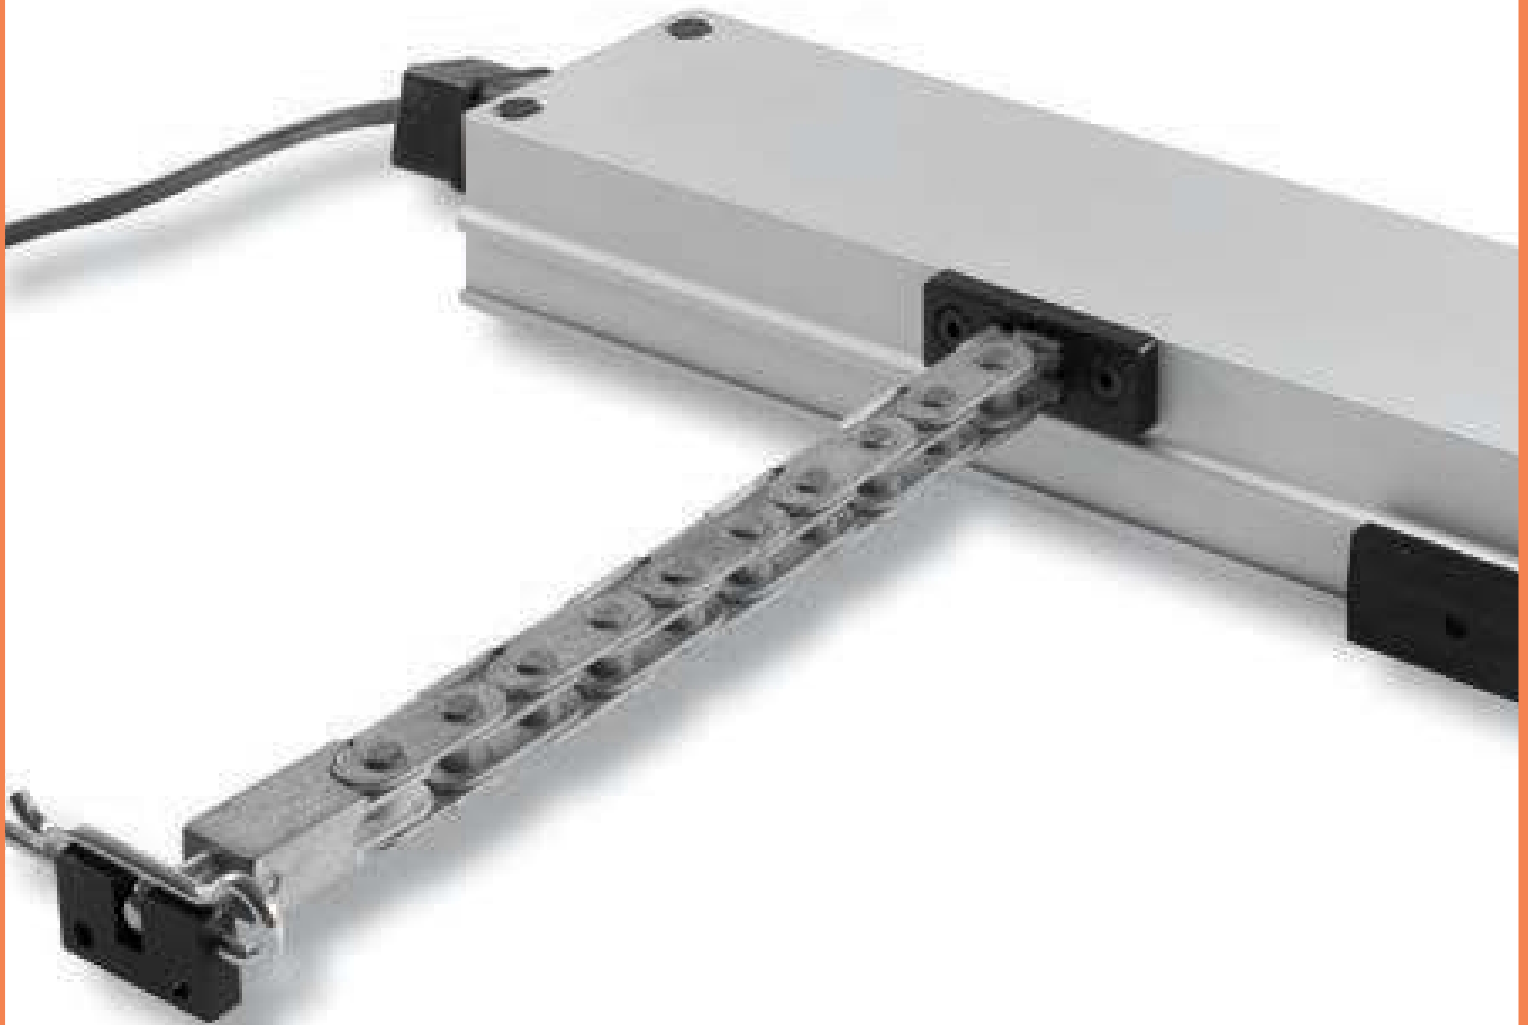

MXL - KETJU AVAAJAT

> SOVELLUSVARIATIOR

Ulosavautuva
ikkuna

Sisäänavautuva
ikkuna

Keskisaranoitu
ikkuna

Sivusaranoitu
ikkuna

Micro XL - yleistä

Italialaisen Mingardin valmistamat Mikro XL -ketjuavaajat ovat vuosikymmeniä markkinoilla ollut tuotteita. Mingardin sähköiset CE-merkityt ketjuavaajat on suunniteltu savunpoisto- ja tuuletuskäyttöön erilaisiin ikkunoihin ja luukkuihin.

Käyttökohteina ketjuavaajille ovat esim. erilaiset seinäikkunat / -luukut, porrashuoneet, lasikateikkunat ja viherhuoneet. Ketjuavaajat ovat helposti asennettavissa monipuolisen kiinnikevalikoiman ansiosta.

Kaksinkertainen ketju,
antikorrosio käsittelyllä

Micro XL - TEKNISET TIEDOT

Jännite	230V AC (50Hz)	24V DC
Teho / Virta	160 W / 0,7A	50 W / 2A
Iskunpituus (mm)	420 / 600	420 / 600 / 835
Työntövoima (N)	400 / 400	400 / 400 / 200
Vetovoima	400 / 400	400 / 400 / 400
IP luokitus	IP 22	IP 22
Käyttölämpötila	-10°C + 40°C	-10°C + 40°C
Nopeus	22 mm/s	17 mm/s
Käyttöaikasuhte (ED)	20	20
Paino	2 Kg	2 Kg
Käyntikondensaattori	5 uF	
Kaapeli	PVC Musta L. 1200 mm	Silikoni L. 1200 mm