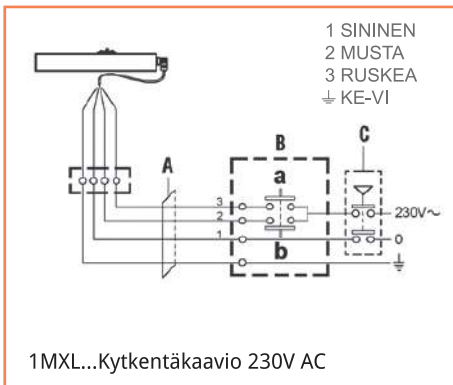

Päätykiinnikesarja

BTR-260-064

Sisäänpäin avautuva välisaranakiinnikesarja

BTR-260.073

Ulospäin avautuva saranakiinnikesarja

BTR-260.074

Sisäänpäin avautuva päätykiinnikesarja

Alumiininen avaajan kuori
Väri vaihtoehtot: eloksoitu hopea

Kaksinkertainen ketju,
antikorrosio käsittelyllä

Micro XL - TEKNISET TIEDOT

Jännite	230V AC (50Hz)	24V DC
Teho / Virta	160 W / 0,7A	50 W / 2A
Iskunpituus (mm)	420 / 600	420 / 600 / 835
Työntövoima (N)	400 / 400	400 / 400 / 200
Vetovoima	400 / 400	400 / 400 / 400
IP luokitus	IP 22	IP 22
Käyttölämpötila	-10°C + 40°C	-10°C + 40°C
Nopeus	22 mm/s	17 mm/s
Käyttöaikasuhte (ED)	20	20
Paino	2 Kg	2 Kg
Käyntikondensaattori	5 uF	
Kaapeli	PVC Musta L. 1200 mm	Silikoni L. 1200 mm