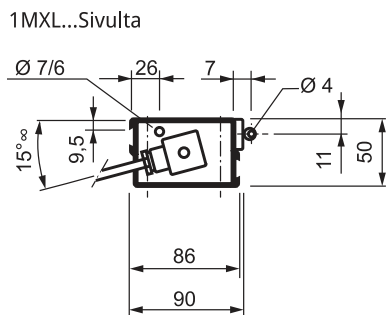

Isku	A	B	C
420	458	478	514
600	553	573	609
835	667	687	723