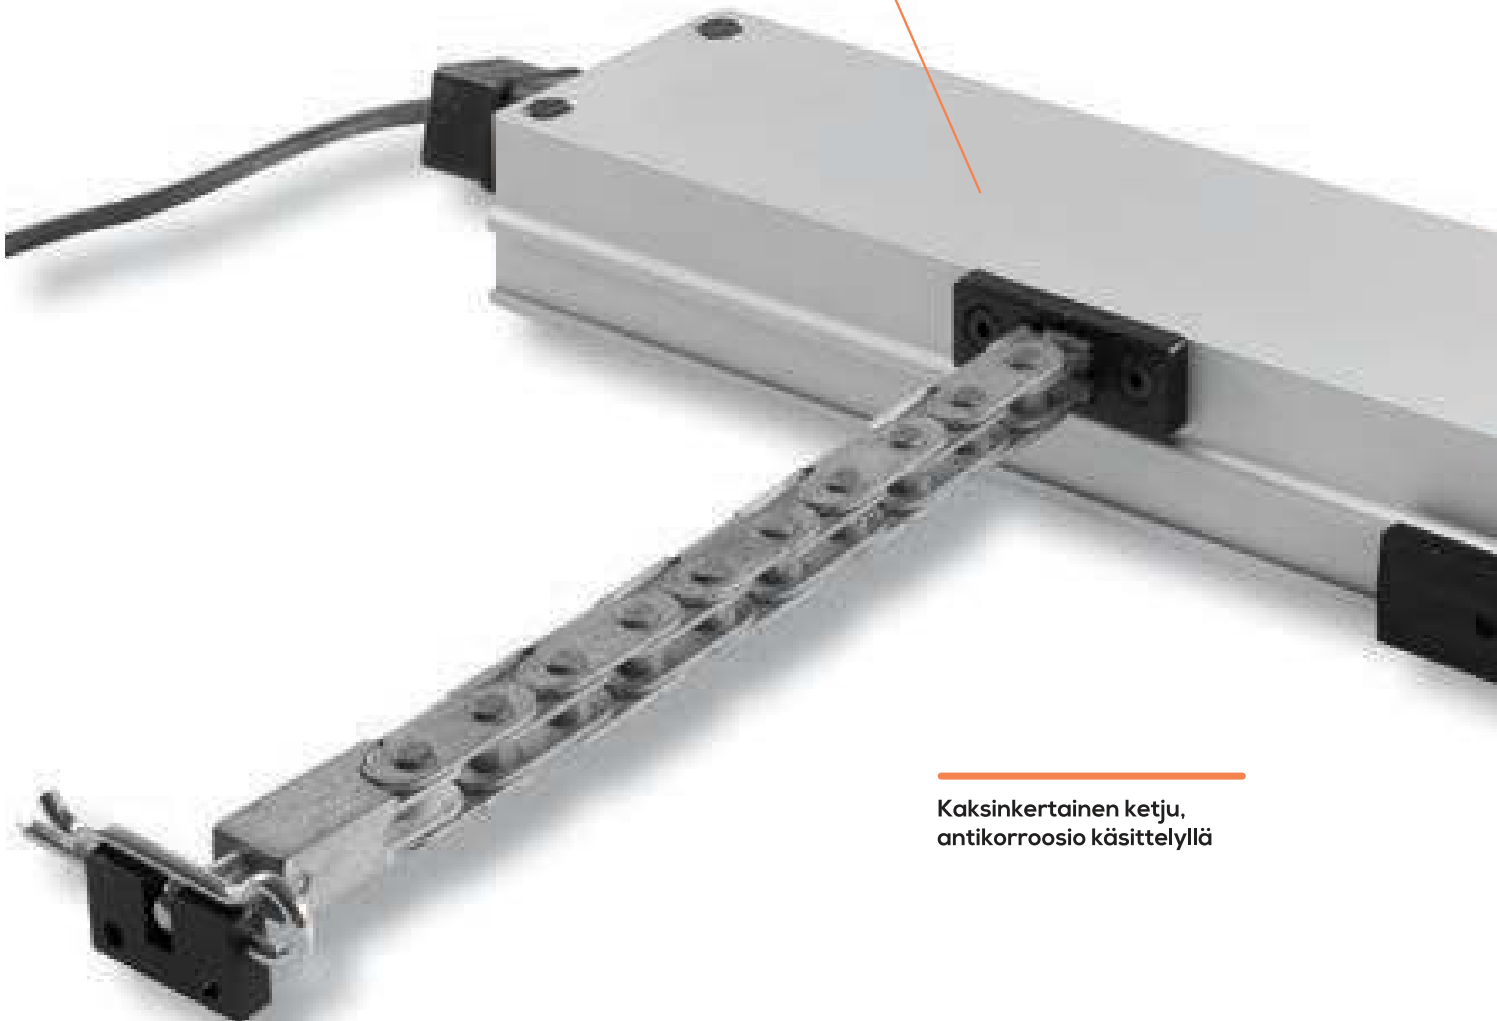

Päätykiinnikesarja

BTR-260-064

Sisäänpäin avautuva välisaranakiinnikesarja

BTR-260.073

Ulospäin avautuva saranakiinnikesarja

BTR-260.074

Sisäänpäin avautuva päätykiinnikesarja

Alumiininen avaajan kuori
Väri vaihtoehtot: eloksoitu hopea

Kaksinkertainen ketju,
antikorrosio käsittelyllä

Micro XL - TEKNISET TIEDOT

Jännite	230V AC (50Hz)	24V DC
Teho / Virta	160 W / 0,7A	50 W / 2A
Iskunpituus (mm)	420 / 600	420 / 600 / 835
Työntövoima (N)	400 / 400	400 / 400 / 200
Vetovoima	400 / 400	400 / 400 / 400
IP luokitus	IP 22	IP 22
Käyttölämpötila	-10°C + 40°C	-10°C + 40°C
Nopeus	22 mm/s	17 mm/s
Käyttöaikasuhte (ED)	20	20
Paino	2 Kg	2 Kg
Käyntikondensaattori	5 uF	
Kaapeli	PVC Musta L. 1200 mm	Silikoni L. 1200 mm