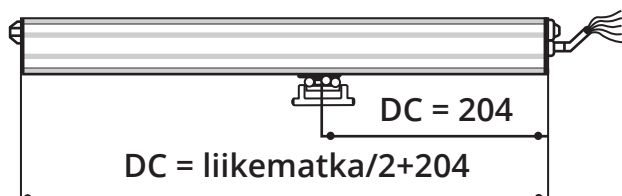

JIS-ACT-CM

Ketjuavaajat savunpoistoikkunoille ja seinäluukuille

Ominaisuudet

- Voidaan käyttää savunpoistokäytössä sekä päivittäisessä tuuletuksessa.
- Ulos- sekä sisään avautuviin ylä-, ala- ja sivusaranoituihin ikkunoihin.
- Testattu EN12101-2 standardin mukaan.
- Ketju ruostumatonta terästä.
- Elektroninen virtaraja.
- Kiinni/auki -tieto suoraan avaajasta.
- Momenttiraja sulkeutuessa, pienellä palautusliikkeellä.
- Väri anodisoitu hopea. Tehdastilauksesta myös muita värejä.
- Mahdollisuus radio-ohjattavuuteen tehdastilauksesta.

- a. Avaajan kotelo
- b. Avaajan kiinnike
- c. Avaajan kiinnitysruuvi
 - kiristysmomentti max 8Nm
- d. Ketjunpään kiinnike
- e. Ketjunpään kiinnikeruuvi

JIS-ACT-CM

Tekniset tiedot

	24VDC-500N	230VAC-400N
Jännite:	DC 24V +/-10%	AC 230V +/-10%
Nimellisvirta:	2A	0,18A
Voima:	500N	400N
Nopeus:	20mm/s	21,5mm/s
Liikematkat:	300mm, 600mm, 900mm, 1200mm	
Käyttölämpötila:	-20 - +75°C	
Suojausluokka:	IP32	IP32
Auki/kiinni tilatieto:	Täysin auki / Täysin kiinni	
Avaajan kaapeli:	Silikoni 2x0,75+3x0,5mm ²	Silikoni 7x0,5mm ²
Pääterajat:	Auki = mekaaninen, Kiinni = momenttiraja	

Mitat mm

Kytkenäkaaviot

	Auki	Kiinni
Ohjaus 230VAC	Ruskea	L
	Musta	L
	Sininen	N
	KeVi	⊕
Indikointi	Vihreä	Täysin auki
	Harmaa	Yhteinen
	Valkoinen	Täysin kiinni
Ohjaus 24VDC	Ruskea	+
	Sininen	-
Indikointi	Vihreä	Täysin auki
	Harmaa	Yhteinen
	Valkoinen	Täysin kiinni