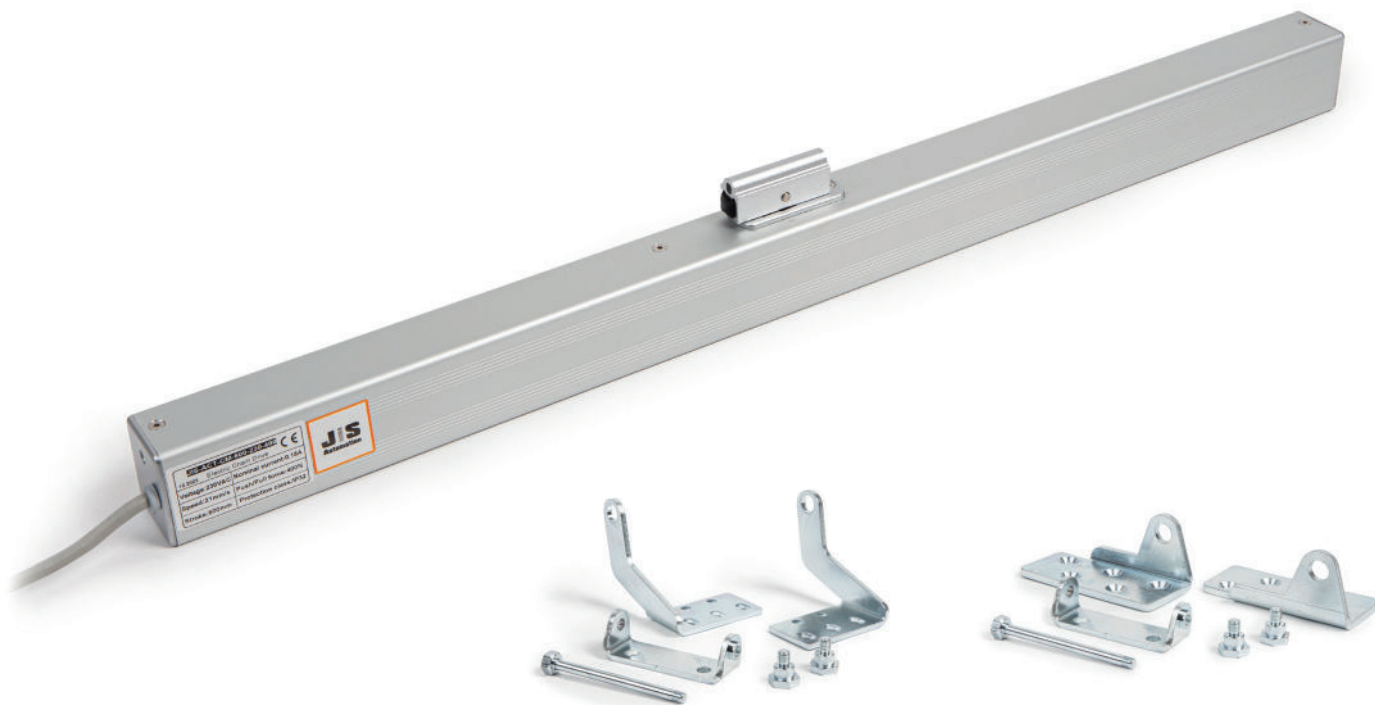

JIS-ACT-CM

Ketjuavaajat savunpoistoikkunoille ja seinäluukuille

Ominaisuudet

- Voidaan käyttää savunpoistokäytössä sekä päivittäisessä tuuletuksessa.
- Ulos- sekä sisään avautuviin ylä-, ala- ja sivusaranoituihin ikkunoihin.
- Testattu EN12101-2 standardin mukaan.
- Ketju ruostumatonta terästä.
- Elektroninen virtaraja.
- Kiinni/auki -tieto suoraan avaajasta.
- Momenttiraja sulkeutuessa, pienellä palautusliikkeellä.
- Väri anodisoitu hopea. Tehdastilauksesta myös muita värejä.
- Mahdollisuus radio-ohjattavuuteen tehdastilauksesta.

- a. Avaajan kotelo
- b. Avaajan kiinnike
- c. Avaajan kiinnitysruuvi
 - kiristysmomentti max 8Nm
- d. Ketjunpään kiinnike
- e. Ketjunpään kiinnikeruuvi

JIS-ACT-CM

Tekniset tiedot

	24VDC-500N	230VAC-400N
Jännite:	DC 24V +/-10%	AC 230V +/-10%
Nimellisvirta:	2A	0,18A
Voima:	500N	400N
Nopeus:	20mm/s	21,5mm/s
Liikematkat:	300mm, 600mm, 900mm, 1200mm	
Käyttölämpötila:	-20 - +75°C	
Suojausluokka:	IP32	IP32
Auki/kiinni tilatieto:	Täysin auki / Täysin kiinni	
Avaajan kaapeli:	Silikoni 2x0,75+3x0,5mm ²	Silikoni 7x0,5mm ²
Pääterajat:	Auki = mekaaninen, Kiinni = momenttiraja	