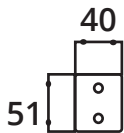

- a. Avaajan kotelo
- b. Avaajan kiinnike
- c. Avaajan kiinnitysruuvi
 - kiristysmomentti max 8Nm
- d. Ketjunpään kiinnike
- e. Ketjunpään kiinnikeruuvi

JIS-ACT-CM

Tekniset tiedot

	24VDC-500N	230VAC-400N
Jännite:	DC 24V +/-10%	AC 230V +/-10%
Nimellisvirta:	2A	0,18A
Voima:	500N	400N
Nopeus:	20mm/s	21,5mm/s
Liikematkat:	300mm, 600mm, 900mm, 1200mm	
Käyttölämpötila:	-20 - +75°C	
Suojausluokka:	IP32	IP32
Auki/kiinni tilatieto:	Täysin auki / Täysin kiinni	
Avaajan kaapeli:	Silikoni 2x0,75+3x0,5mm ²	Silikoni 7x0,5mm ²
Pääterajat:	Auki = mekaaninen, Kiinni = momenttiraja	

Mitat mm

Kytkenäkaaviot

	Auki	Kiinni
Ohjaus 230VAC	Ruskea	L
	Musta	L
	Sininen	N
	KeVi	⊕
Indikointi	Vihreä	Täysin auki
	Harmaa	Yhteinen
	Valkoinen	Täysin kiinni
Ohjaus 24VDC	Ruskea	+
	Sininen	-
Indikointi	Vihreä	Täysin auki
	Harmaa	Yhteinen
	Valkoinen	Täysin kiinni