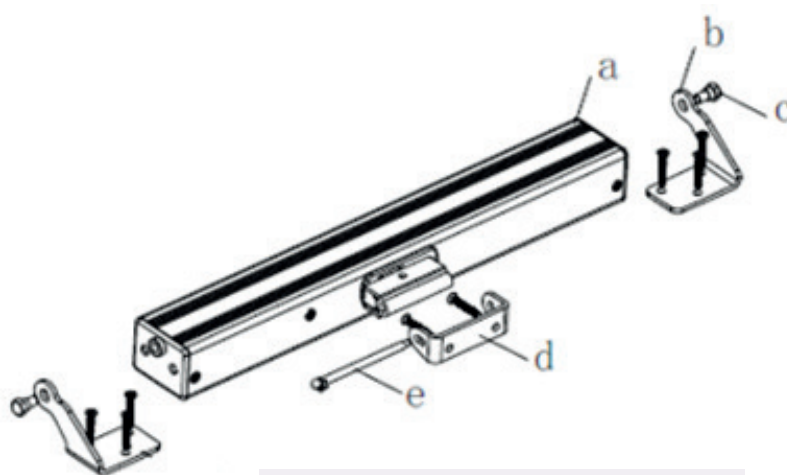

JIS-ACT-CM

Ketjuavaajat savunpoistoikkunoille ja seinäluukuille

Ominaisuudet

- Voidaan käyttää savunpoistokäytössä sekä päivittäisessä tuuletuksessa.
- Ulos- sekä sisään avautuviin ylä-, ala- ja sivusaranoituihin ikkunoihin.
- Testattu EN12101-2 standardin mukaan.
- Ketju ruostumatonta terästä.
- Elektroninen virtaraja.
- Kiinni/auki -tieto suoraan avaajasta.
- Momenttiraja sulkeutuessa, pienellä palautusliikkeellä.
- Väri anodisoitu hopea. Tehdastilauksesta myös muita värejä.
- Mahdollisuus radio-ohjattavuuteen tehdastilauksesta.

- a. Avaajan kotelo
- b. Avaajan kiinnike
- c. Avaajan kiinnitysruuvi
 - kiristysmomentti max 8Nm
- d. Ketjunpään kiinnike
- e. Ketjunpään kiinnikeruuvi

JIS-ACT-CM

Tekniset tiedot

	24VDC-500N	230VAC-400N
Jännite:	DC 24V +/-10%	AC 230V +/-10%
Nimellisvirta:	2A	0,18A
Voima:	500N	400N
Nopeus:	20mm/s	21,5mm/s
Liikematkat:	300mm, 600mm, 900mm, 1200mm	
Käyttölämpötila:	-20 - +75°C	
Suojausluokka:	IP32	IP32
Auki/kiinni tilatieto:	Täysin auki / Täysin kiinni	
Avaajan kaapeli:	Silikoni 2x0,75+3x0,5mm ²	Silikoni 7x0,5mm ²
Pääterajat:	Auki = mekaaninen, Kiinni = momenttiraja	

Mitat mm

Kytkenäkaaviot

	Auki	Kiinni
Ohjaus 230VAC	Ruskea	L
	Musta	L
	Sininen	N
	KeVi	⊕
Indikointi	Vihreä	Täysin auki
	Harmaa	Yhteinen
	Valkoinen	Täysin kiinni
Ohjaus 24VDC	Ruskea	+
	Sininen	-
Indikointi	Vihreä	Täysin auki
	Harmaa	Yhteinen
	Valkoinen	Täysin kiinni