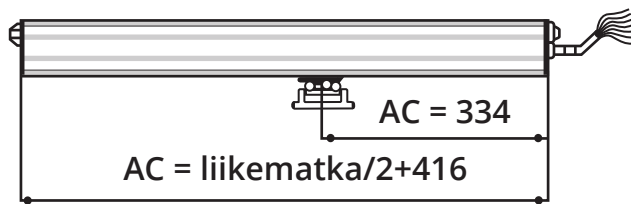

JIS-ACT-CM

Ketjuavaajat savunpoistoikkunoille ja seinäluukuille

Ominaisuudet

- Voidaan käyttää savunpoistokäytössä sekä päivittäisessä tuuletuksessa.
- Ulos- sekä sisään avautuviin ylä-, ala- ja sivusaranoituihin ikkunoihin.
- Testattu EN12101-2 standardin mukaan.
- Ketju ruostumatonta terästä.
- Elektroninen virtaraja.
- Kiinni/auki -tieto suoraan avaajasta.
- Momenttiraja sulkeutuessa, pienellä palautusliikkeellä.
- Väri anodisoitu hopea. Tehdastilauksesta myös muita värejä.
- Mahdollisuus radio-ohjattavuuteen tehdastilauksesta.

- a. Avaajan kotelo
- b. Avaajan kiinnike
- c. Avaajan kiinnitysruuvi
 - kiristysmomentti max 8Nm
- d. Ketjunpään kiinnike
- e. Ketjunpään kiinnikeruuvi

JIS-ACT-CM

Tekniset tiedot

	24VDC-500N	230VAC-400N
Jännite:	DC 24V +/-10%	AC 230V +/-10%
Nimellisvirta:	2A	0,18A
Voima:	500N	400N
Nopeus:	20mm/s	21,5mm/s
Liikematkat:	300mm, 600mm, 900mm, 1200mm	
Käyttölämpötila:	-20 - +75°C	
Suojausluokka:	IP32	IP32
Auki/kiinni tilatieto:	Täysin auki / Täysin kiinni	
Avaajan kaapeli:	Silikoni 2x0,75+3x0,5mm ²	Silikoni 7x0,5mm ²
Pääterajat:	Auki = mekaaninen, Kiinni = momenttiraja	

Mitat mm

Kytkenäkaaviot

	Auki	Kiinni
Ohjaus 230VAC	Ruskea	L
	Musta	L
	Sininen	N
	KeVi	⊕
Indikointi	Vihreä	Täysin auki
	Harmaa	Yhteinen
	Valkoinen	Täysin kiinni
Ohjaus 24VDC	Ruskea	+
	Sininen	-
Indikointi	Vihreä	Täysin auki
	Harmaa	Yhteinen
	Valkoinen	Täysin kiinni