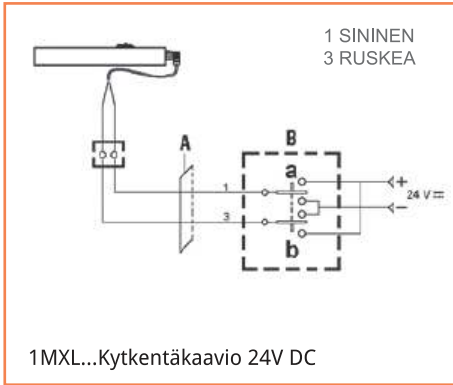

Päätykiinnikesarja

BTR-260-064

Sisäänpäin avautuva välisaranakiinnikesarja

BTR-260.073

Ulospäin avautuva saranakiinnikesarja

BTR-260.074

Sisäänpäin avautuva päätykiinnikesarja

Alumiininen avaajan kuori
Väri vaihtoehtot: eloksoitu hopea

Kaksinkertainen ketju,
antikorrosio käsittelyllä

Micro XL - TEKNISET TIEDOT

		
Jännite	230V AC (50Hz)	24V DC
Teho / Virta	160 W / 0,7A	50 W / 2A
Iskunpituus (mm)	420 / 600	420 / 600 / 835
Työntövoima (N)	400 / 400	400 / 400 / 200
Vetovoima	400 / 400	400 / 400 / 400
IP luokitus	IP 22	IP 22
Käyttölämpötila	-10°C + 40°C	-10°C + 40°C
Nopeus	22 mm/s	17 mm/s
Käyttöaikasuhte (ED)	20	20
Paino	2 Kg	2 Kg
Käyntikondensaattori	5 uF	
Kaapeli	PVC Musta L. 1200 mm	Silikoni L. 1200 mm