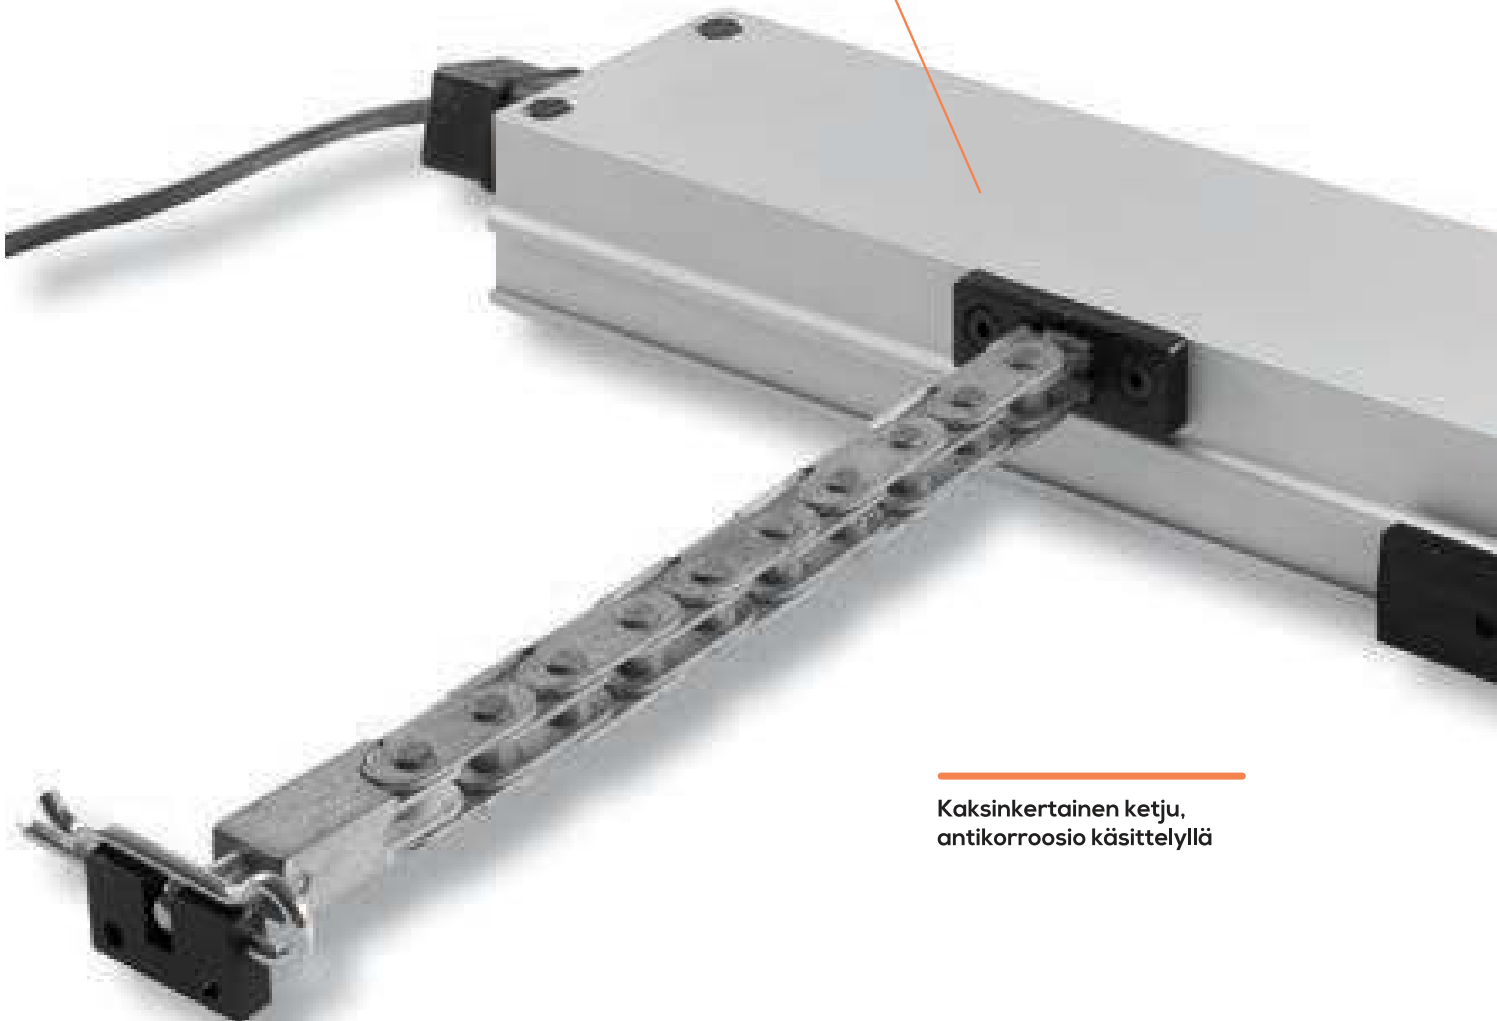

Päätykiinnikesarja

BTR-260-064

Sisäänpäin avautuva välisaranakiinnikesarja

BTR-260.073

Ulospäin avautuva saranakiinnikesarja

BTR-260.074

Sisäänpäin avautuva päätykiinnikesarja

Alumiininen avaajan kuori
Väri vaihtoehtot: eloksoitu hopea

Kaksinkertainen ketju,
antikorrosio käsittelyllä

Micro XL - TEKNISET TIEDOT

		
Jännite	230V AC (50Hz)	24V DC
Teho / Virta	160 W / 0,7A	50 W / 2A
Iskunpituus (mm)	420 / 600	420 / 600 / 835
Työntövoima (N)	400 / 400	400 / 400 / 200
Vetovoima	400 / 400	400 / 400 / 400
IP luokitus	IP 22	IP 22
Käyttölämpötila	-10°C + 40°C	-10°C + 40°C
Nopeus	22 mm/s	17 mm/s
Käyttöaikasuhte (ED)	20	20
Paino	2 Kg	2 Kg
Käyntikondensaattori	5 uF	
Kaapeli	PVC Musta L. 1200 mm	Silikoni L. 1200 mm