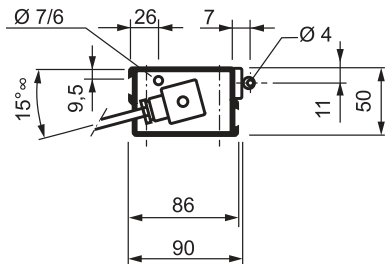

1MXL...Sivulta