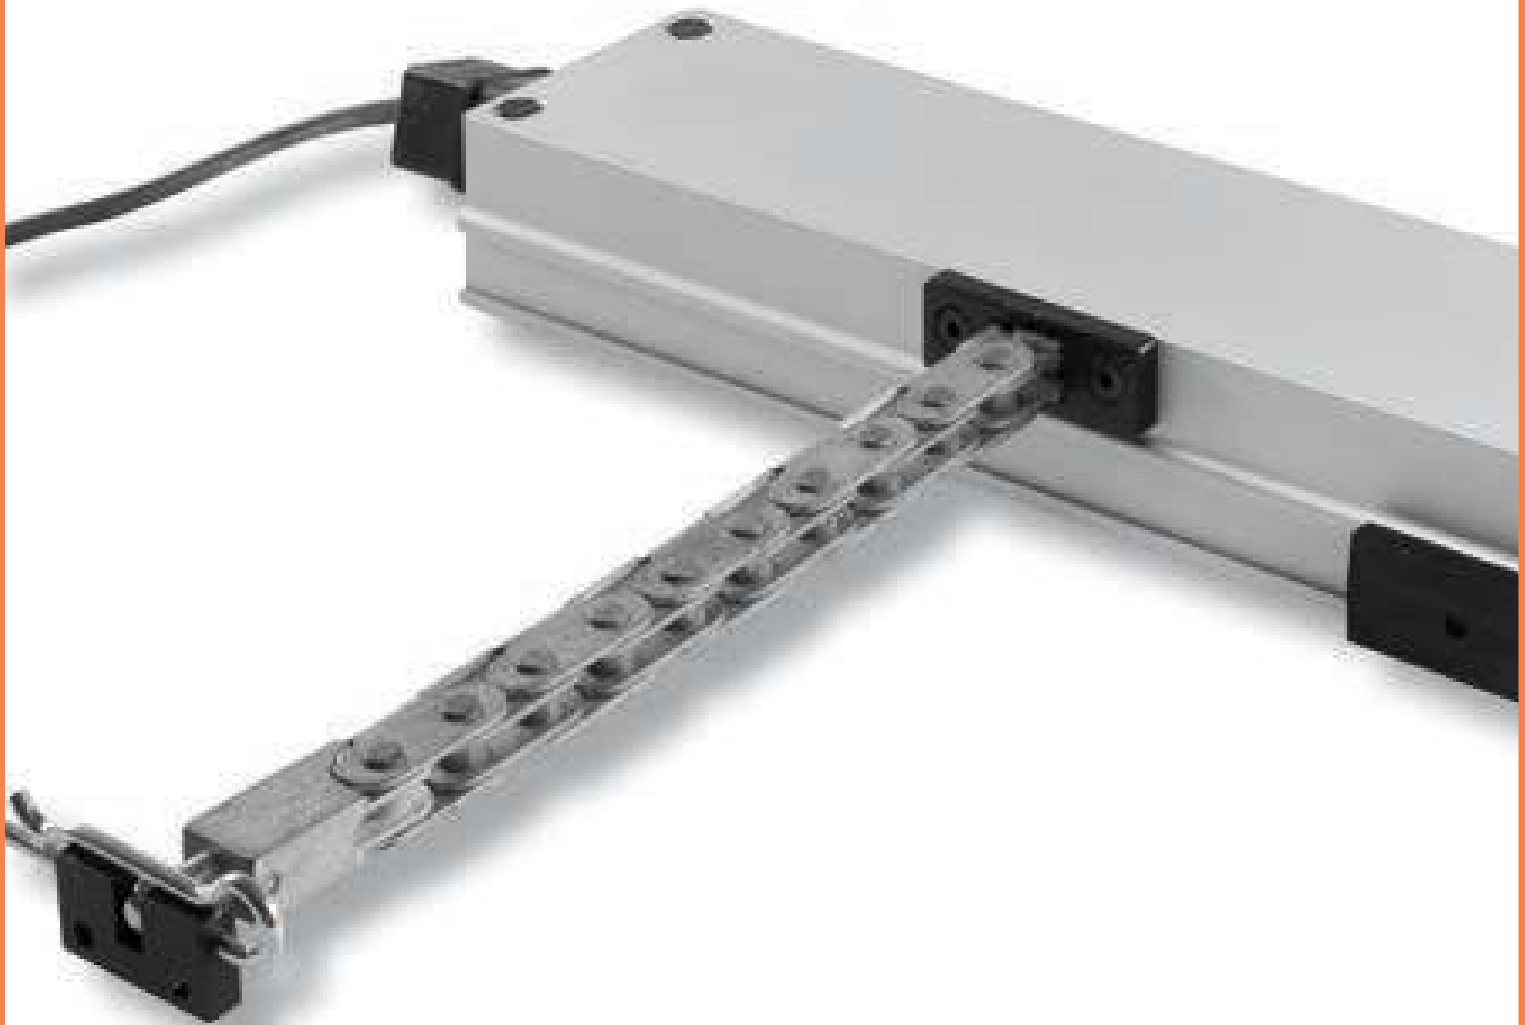

MXL - KETJU AVAAJAT

> SOVELLUSVARIAATIOT

Ulosavautuva
ikkuna

Sisäänavautuva
ikkuna

Keskisaranoitu
ikkuna

Sivusaranoitu
ikkuna

Micro XL - yleistä

Italialaisen Mingardin valmistamat Mikro XL -ketjuavaajat ovat vuosikymmeniä markkinoilla ollut tuotteita. Mingardin sähköiset CE-merkityt ketjuavaajat on suunniteltu savunpoisto- ja tuuletuskäyttöön erilaisiin ikkunoihin ja luukkuihin.

Kaksinkertainen ketju,
antikorrosio käsittelyllä

Micro XL - TEKNISET TIEDOT

		
Jännite	230V AC (50Hz)	24V DC
Teho / Virta	160 W / 0,7A	50 W / 2A
Iskunpituus (mm)	420 / 600	420 / 600 / 835
Työntövoima (N)	400 / 400	400 / 400 / 200
Vetovoima	400 / 400	400 / 400 / 400
IP luokitus	IP 22	IP 22
Käyttölämpötila	-10°C + 40°C	-10°C + 40°C
Nopeus	22 mm/s	17 mm/s
Käyttöaikasuhte (ED)	20	20
Paino	2 Kg	2 Kg
Käyntikondensaattori	5 uF	
Kaapeli	PVC Musta L. 1200 mm	Silikoni L. 1200 mm