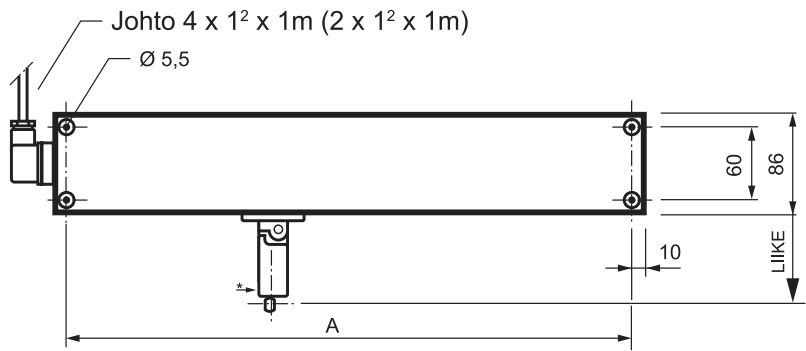

Isku	A	B	C
420	458	478	514
600	553	573	609
835	667	687	723