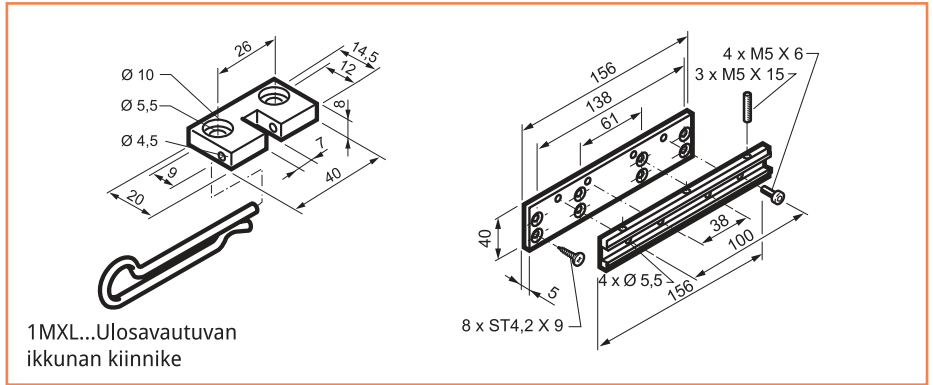

Päätykiinnikesarja

BTR-260-064

Sisäänpäin avautuva välisaranakiinnikesarja

BTR-260.073

Ulospäin avautuva saranakiinnikesarja

BTR-260.074

Sisäänpäin avautuva päätykiinnikesarja

Alumiininen avaajan kuori
Väri vaihtoehtot: eloksoitu hopea

Kaksinkertainen ketju,
antikorrosio käsittelyllä

Micro XL - TEKNISET TIEDOT

		
Jännite	230V AC (50Hz)	24V DC
Teho / Virta	160 W / 0,7A	50 W / 2A
Iskunpituus (mm)	420 / 600	420 / 600 / 835
Työntövoima (N)	400 / 400	400 / 400 / 200
Vetovoima	400 / 400	400 / 400 / 400
IP luokitus	IP 22	IP 22
Käyttölämpötila	-10°C + 40°C	-10°C + 40°C
Nopeus	22 mm/s	17 mm/s
Käyttöaikasuhte (ED)	20	20
Paino	2 Kg	2 Kg
Käyntikondensaattori	5 uF	
Kaapeli	PVC Musta L. 1200 mm	Silikoni L. 1200 mm