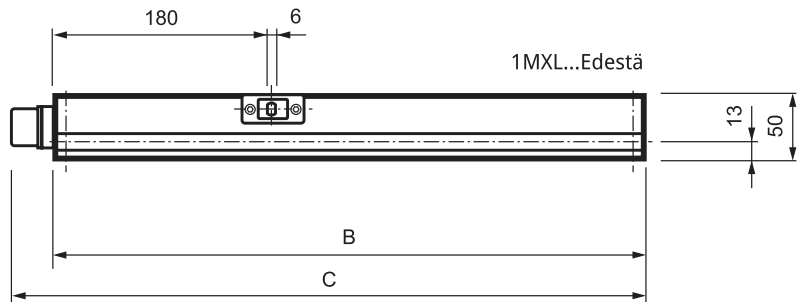

1MXL...Sivulta