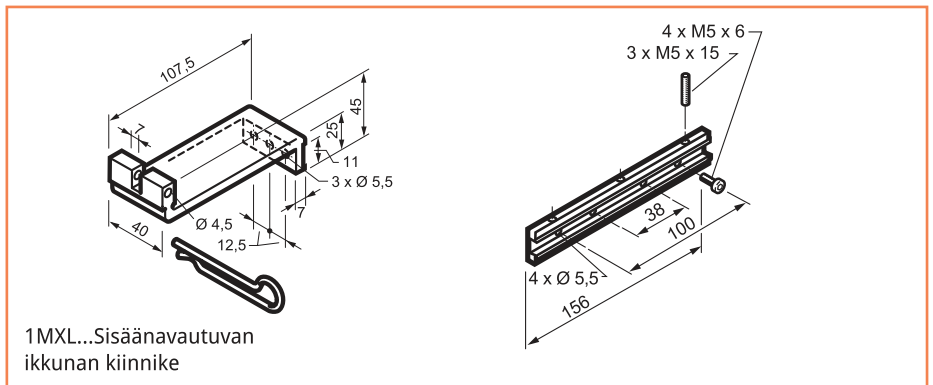

Päätykiinnikesarja

BTR-260-064

Sisäänpäin avautuva välisaranakiinnikesarja

BTR-260.073

Ulospäin avautuva saranakiinnikesarja

BTR-260.074

Sisäänpäin avautuva päätykiinnikesarja

Alumiininen avaajan kuori
Väri vaihtoehtot: eloksoitu hopea

Kaksinkertainen ketju,
antikorrosio käsittelyllä

Micro XL - TEKNISET TIEDOT

		
Jännite	230V AC (50Hz)	24V DC
Teho / Virta	160 W / 0,7A	50 W / 2A
Iskunpituus (mm)	420 / 600	420 / 600 / 835
Työntövoima (N)	400 / 400	400 / 400 / 200
Vetovoima	400 / 400	400 / 400 / 400
IP luokitus	IP 22	IP 22
Käyttölämpötila	-10°C + 40°C	-10°C + 40°C
Nopeus	22 mm/s	17 mm/s
Käyttöaikasuhte (ED)	20	20
Paino	2 Kg	2 Kg
Käyntikondensaattori	5 uF	
Kaapeli	PVC Musta L. 1200 mm	Silikoni L. 1200 mm