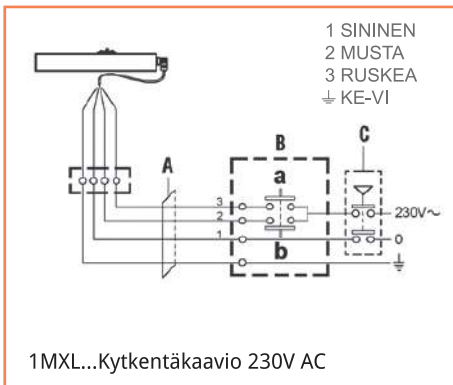

Päätykiinnikesarja

BTR-260-064

Sisäänpäin avautuva välisaranakiinnikesarja

BTR-260.073

Ulospäin avautuva saranakiinnikesarja

BTR-260.074

Sisäänpäin avautuva päätykiinnikesarja

Alumiininen avaajan kuori
Väri vaihtoehtot: eloksoitu hopea

Kaksinkertainen ketju,
antikorrosio käsittelyllä

Micro XL - TEKNISET TIEDOT

		
Jännite	230V AC (50Hz)	24V DC
Teho / Virta	160 W / 0,7A	50 W / 2A
Iskunpituus (mm)	420 / 600	420 / 600 / 835
Työntövoima (N)	400 / 400	400 / 400 / 200
Vetovoima	400 / 400	400 / 400 / 400
IP luokitus	IP 22	IP 22
Käyttölämpötila	-10°C + 40°C	-10°C + 40°C
Nopeus	22 mm/s	17 mm/s
Käyttöaikasuhte (ED)	20	20
Paino	2 Kg	2 Kg
Käyntikondensaattori	5 uF	
Kaapeli	PVC Musta L. 1200 mm	Silikoni L. 1200 mm